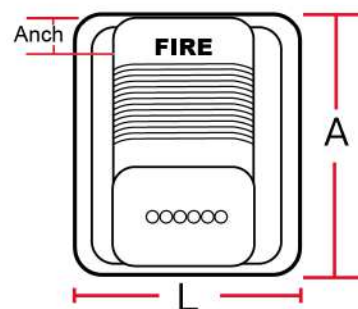

La luz espectroscópica emite un destello visual que guía a las personas hacia la salida de evacuación, incluso atraviesa el humo.

Información Técnica

Código:	GL-14N
Marca:	OPALUX
Voltaje:	12-24V DC
Corriente de Trabajo:	80-120mA
Decibeles:	90dB
Consumo:	1.5W
Alarmas:	3 Tipos (Ambulancia, policia y bomberos)
Flashes:	76/minuto
Material:	PVC

Dimensiones (cm)

L	A	Anch
11.5	13.4	4

Advertencia y recomendación de seguridad:

Esta unidad no detecta gases, calor ni llamas, no puede impedir ni apagar incendios; la unidad monitorea el aire y cuando detecta humo hace sonar una alarma incorporada, brindado de esta manera suficiente tiempo para escapar antes de que el fuego se propague.